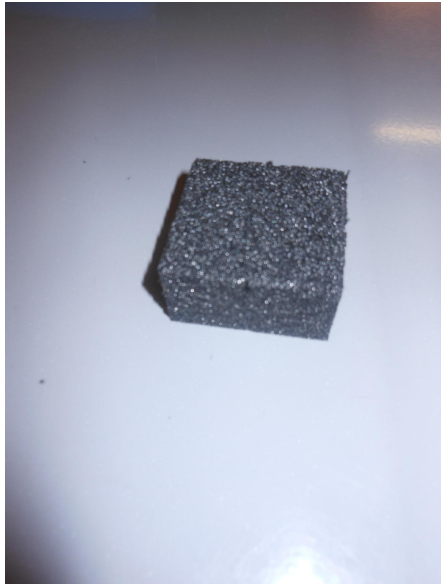

Plot mousse (1 face adhésive repositionnable)

Dimensions :

Longueur	Epaisseur	Largeur
50 mm	25 mm	50 mm

Densité :

- 60 kg/m³

Référence :

PM50

Conditionnement :

Colis de 3 690 pièces .

Application :

Cale et protège les produits des chocs, ils sont présentés en plaque et se détachent facilement. Face avec adhésif repositionnable.