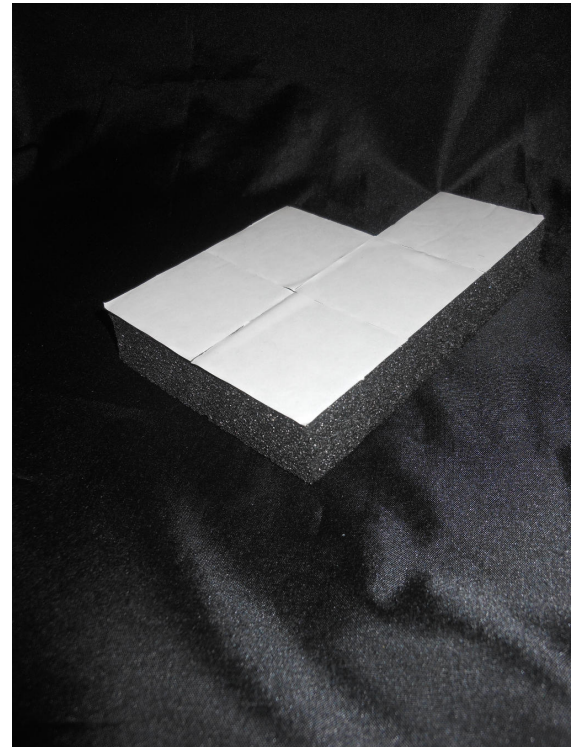

Plot mousse (1 face adhésive repositionnable)

Dimensions :

Longueur	Epaisseur	Largeur
50 mm	25 mm	50 mm

Densité :

- 60 kg/m³

Référence :

PM50

Conditionnement :

Colis de 3 690 pièces .

Application :

Cale et protège les produits des chocs, ils sont présentés en plaque et se détachent facilement. Face avec adhésif repositionnable.