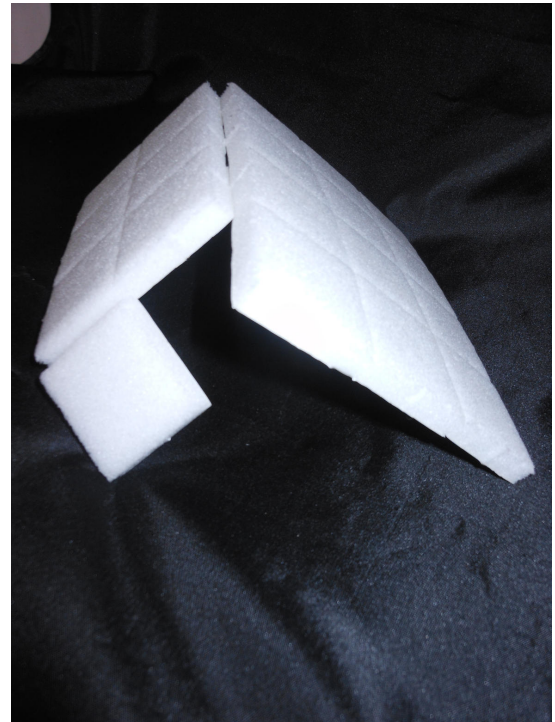

Plot mousse (1 face adhésive repositionnable)

Dimensions :

Longueur	Epaisseur	Largeur
40 mm	10 mm	40 mm

Densité :

- 146 kg/m³

Référence :

PM40/10

Conditionnement :

Colis de 6480 pièces ;

Application :

Cale et protège les produits des chocs, ils sont présentés en plaque et se détachent facilement. Face avec adhésif repositionnable

Fiche produit :