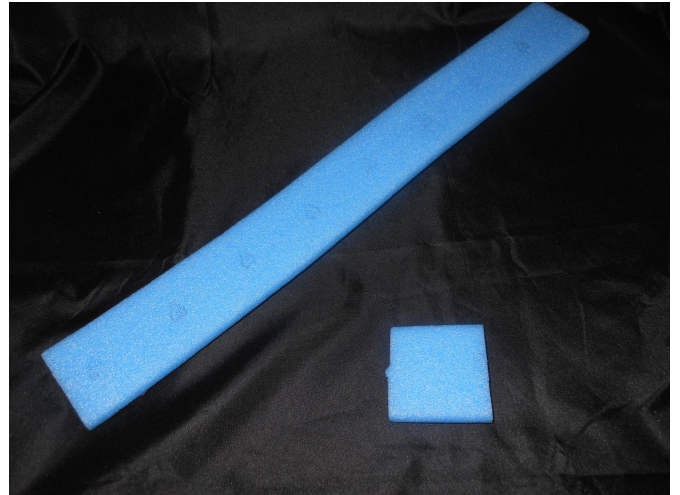

## Plot mousse (1 face adhésive repositionnable)

---

### Dimensions :

Longueur	Epaisseur	Largeur
50 mm	10 mm	50 mm

**Densité :**  
35 kg/m<sup>3</sup>

**Référence :**  
PLPAD50/10

**Conditionnement :**  
Colis de 16 100 pièces

### Application :

Cale et protège les produits des chocs, ils sont présentés en plaque et se détachent facilement. Face avec adhésif repositionnable